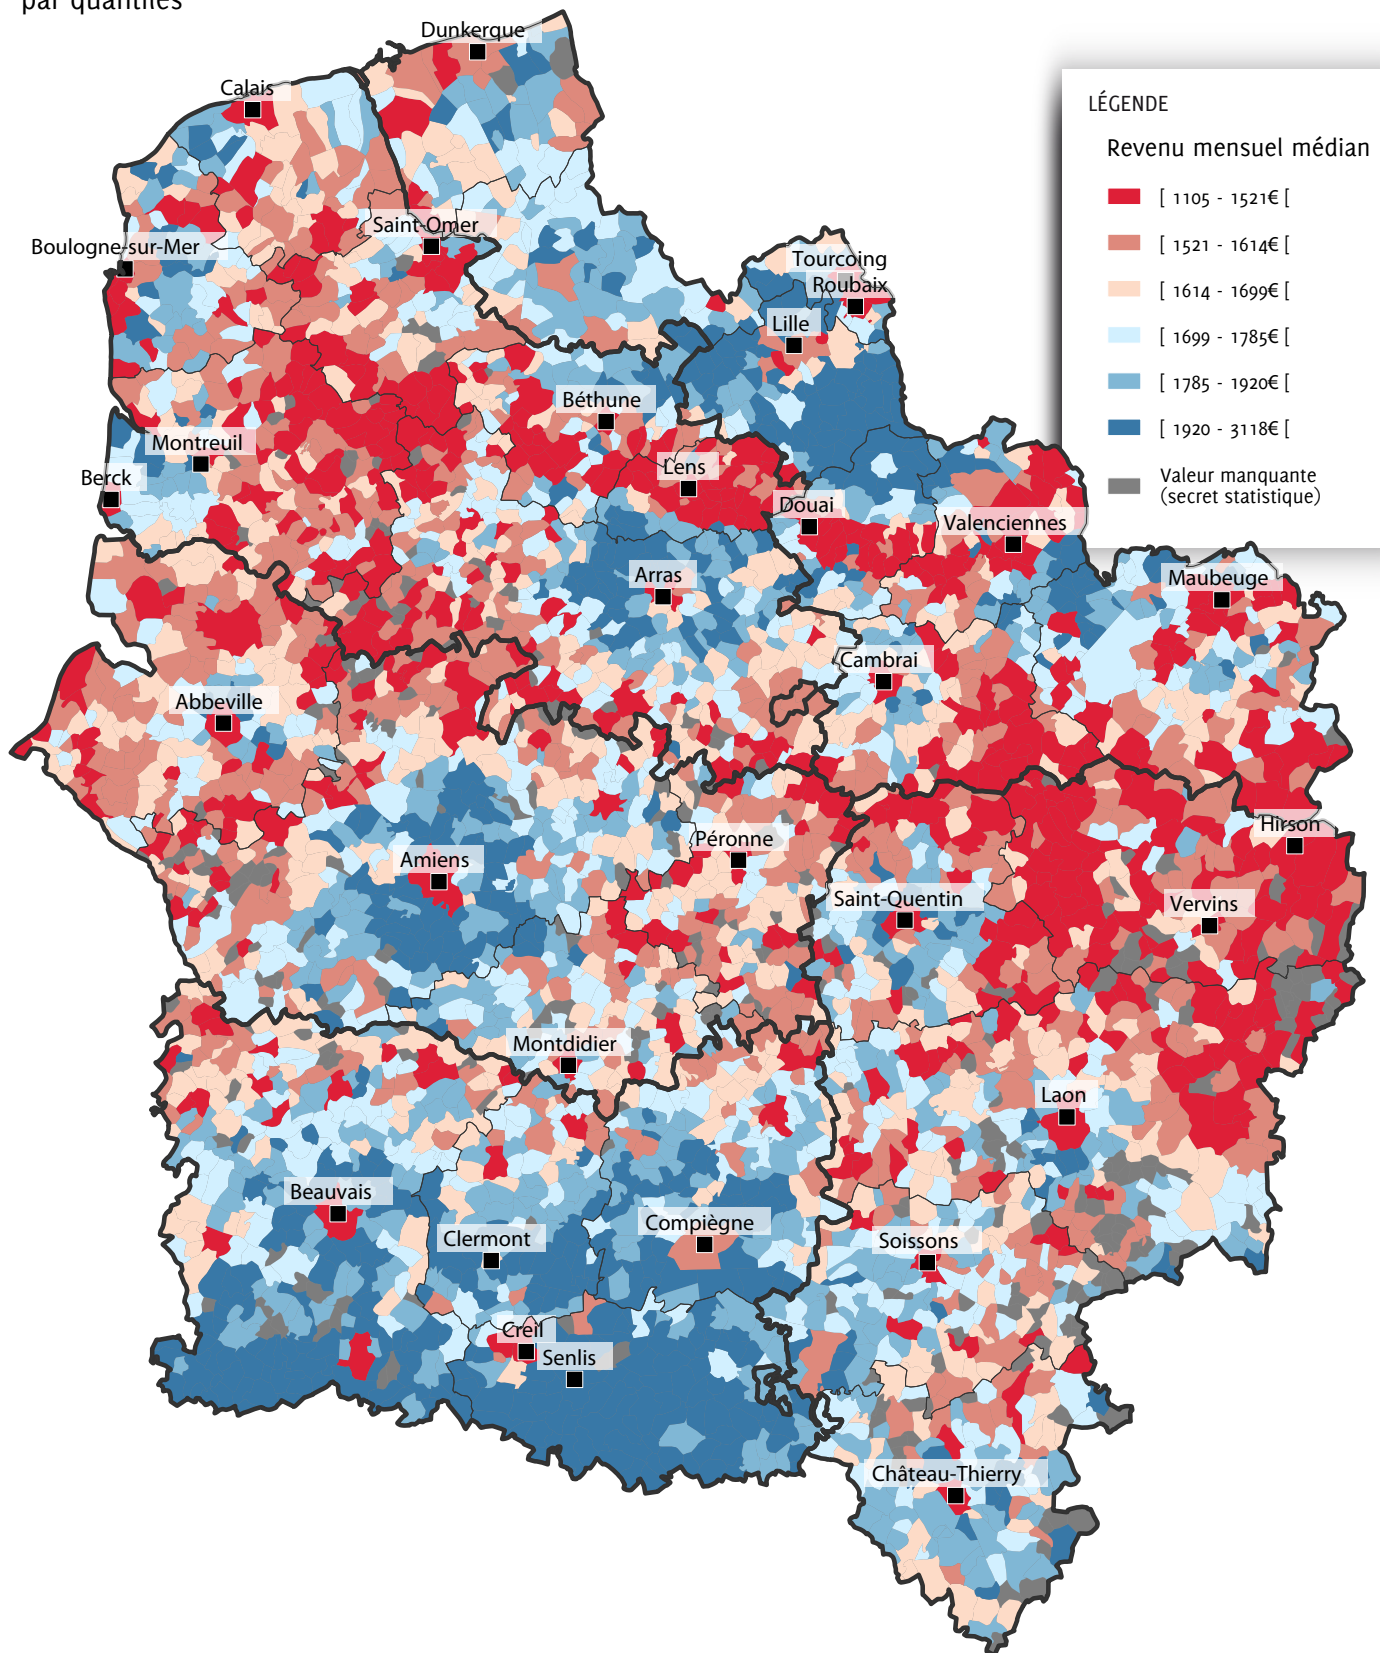

Revenu médian de la population par commune. Hauts-de-France. 2016.

La valeur médiane sépare la population en 2 parts égales (la moitié gagnant moins, l'autre plus). Discretisation par quantiles

Valeurs médianes du revenu mensuel

France	Hauts-de-France	Aisne	Nord	Oise	Pas-de-Calais	Somme
1 710 €	1 604 €	1 568 €	1 600 €	1 768 €	1 531 €	1 618 €

F2RSMPsy