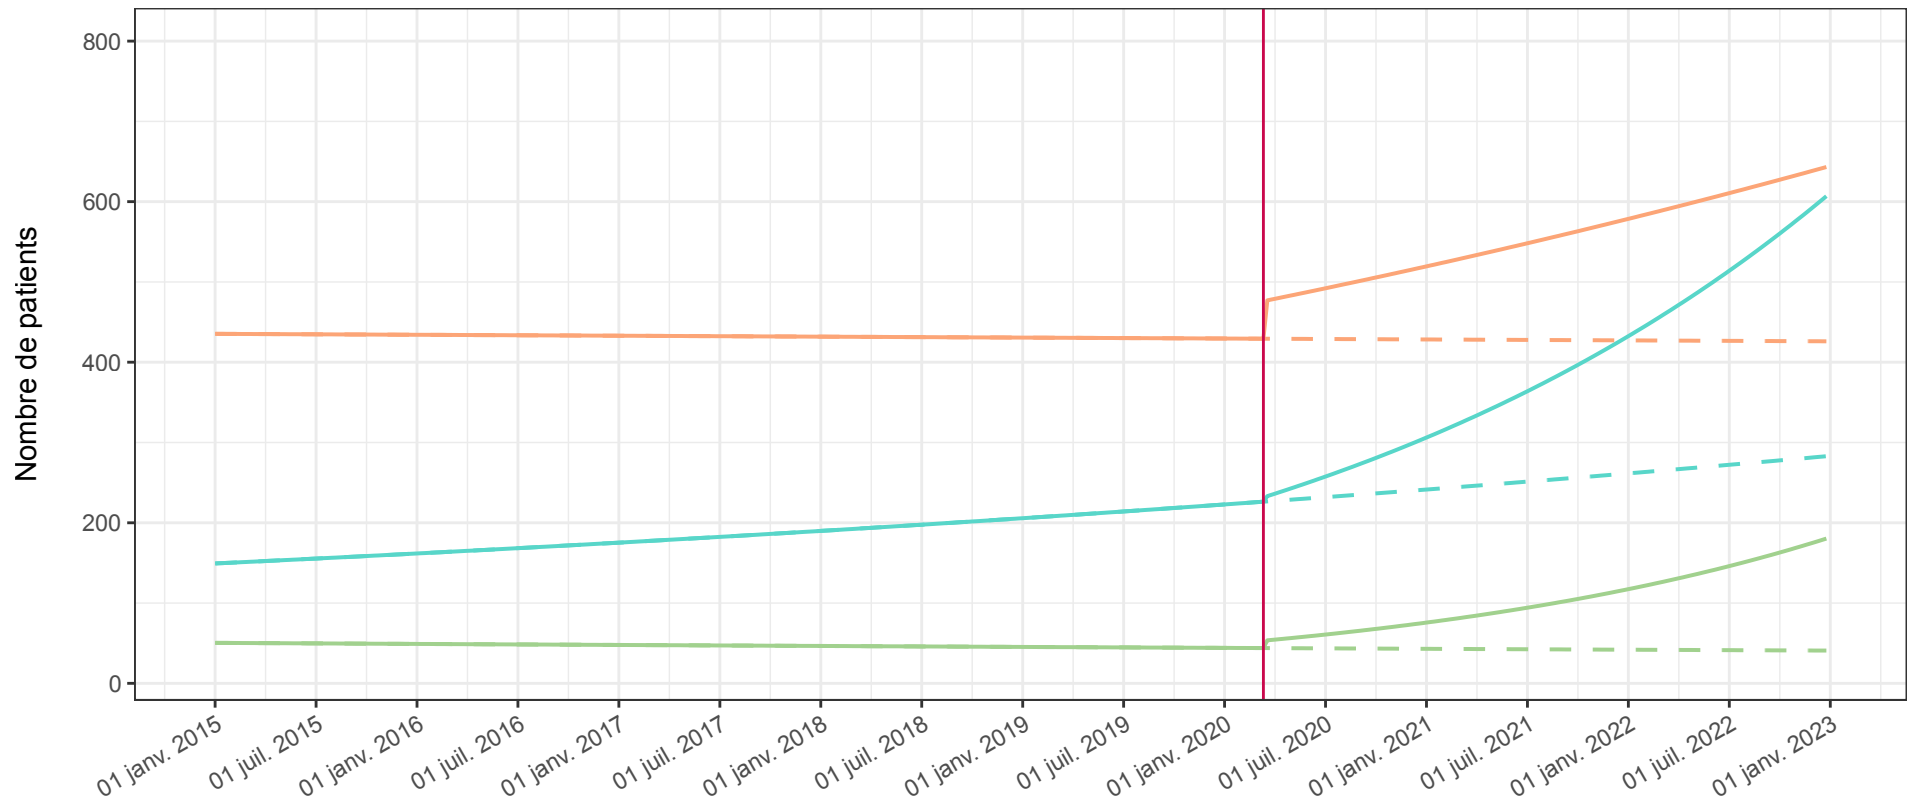

Nombre hebdomadaire de consommatrices de psychotropes chez les femmes de 12 à 18 ans

Hauts-de-France (2015-2022)

source : SNDS